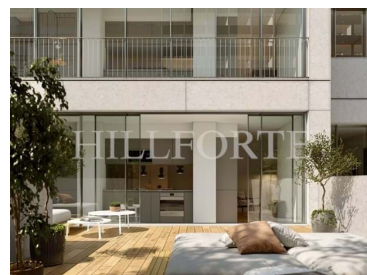

Estrela - Apartamento

2
Quartos

3
Casas de banho

115,95
Área (m²)

Garagem

Piscina

945 000 €
(EUR €)

Apartamento T2+1 para Venda na Estrela, Lisboa

Este fantástico apartamento pertence ao novo projeto de reabilitação, Infante Residences, localizado num dos bairros mais nobres da cidade, a Estrela. O projecto é assente em vetores de qualidade, conforto e distinção e beneficia de vistas panorâmicas e espaços de lazer.

Este apartamento T2+1 oferece acabamentos, revestimentos e materiais de alta qualidade que se aliam ao distinto design harmonioso e funcional dos espaços. Inclui dois quartos, um escritório, uma sala com cozinha totalmente equipada e um lugar de estacionamento.

O condomínio conta com o exclusivo acesso a um elegante rooftop com piscina e zona de lazer, perfeito para desfrutar das vistas panorâmicas sobre a capital e o Rio Tejo.

Todos os apartamentos possuem ar condicionado, chão em madeira e janelas de vidros duplos.

Camilla Costa

+351 917 709 292 ²
ccosta@hillforte.com

T +351 911 162 830 ² · E info@hillforte.com
Mercado de Ribeira, Av. 24 de Julho 1º andar, 1200-479 Lisboa
AMI 21687

¹ (Chamada para rede fixa nacional) | ² (Chamada para rede móvel nacional)