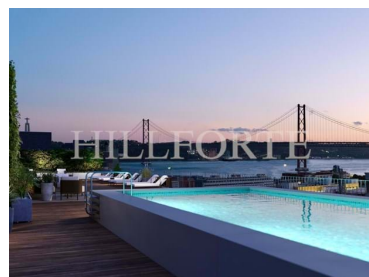

Estrela - Apartamento

Quartos

Casas de banho

Área (m²)

Garagem

Piscina

980 000 €

(EUR €)

Apartamento T2+1 para Venda na Estrela, Lisboa

Este fantástico apartamento pertence ao novo projeto de reabilitação, Infante Residences, localizado num dos bairros mais nobres da cidade, a Estrela. O projecto é assente em vetores de qualidade, conforto e distinção e beneficia de vistas panorâmicas e espaços de lazer.

Este apartamento T2+1 oferece acabamentos, revestimentos e materiais de alta qualidade que se aliam ao distinto design harmonioso e funcional dos espaços. Inclui dois quartos, um escritório, uma sala com cozinha totalmente equipada e um lugar de estacionamento.

O condomínio conta com o exclusivo acesso a um elegante rooftop com piscina e zona de lazer, perfeito para desfrutar das vistas panorâmicas sobre a capital e o Rio Tejo.

Todos os apartamentos possuem ar condicionado, chão em madeira e janelas de vidros duplos.

Camilla Costa

+351 917 709 292 ²

ccosta@hillforte.com

T +351 911 162 830 ² · E info@hillforte.com

Mercado de Ribeira, Av. 24 de Julho 1º andar, 1200-479 Lisboa

AMI 21687

¹ (Chamada para rede fixa nacional) | ² (Chamada para rede móvel nacional)